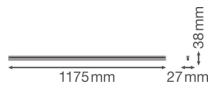

Scheda tecnica Ledvance Reglette LED Linear Compatto 20W 2000lm - 830 Luce Calda | 120cm

[Visualizza il prodotto](#)

Dati tecnici

SKU	233347
EAN	4058075099739
Marca	Ledvance
Nome del fabbricante	LN COMP BATTEN 1200 20W/3000K LEDV
Garanzia Totale di Lampadadiretta	5 anni
Vita Media Utile (ora)	50000

Informazioni tecniche

Tecnologia	LED Integrato
Sostituto (Watt)	1x36
Potenza Lampada	20
Voltaggio (V)	220-240
Dimmerabile	Non dimmerabile
Colore Chiaro	Bianco
Codice Colore	830 Bianco Caldo
Colore della Luce (Kelvin)	3000 Bianco Caldo
Indice di Resa Cromatica (Ra)	80-89 - Buona resa cromatica
Impostazione del Colore	Colore unico
Flusso Luminoso (Lumen)	2000
Efficienza (Lm/W)	100
Fattore Potenza	>0.50
Lampadina inclusa	Sì

Lunghezza	120cm
Tipo di Prodotto	Reglette LED

Dettagli sulla plafoniera

Montaggio	Superficie
Connessione Infisso	Morsetto a vite, 2 poli
Copertura Ottica	PC (Policarbonato)
Protezione da solidi e liquidi	IP20
Protezione da impatti	IK03 - 0.35 joule
Temperatura di Lavoro	Da - 20 a + 40
Alloggiamento	Policarbonato
Colore dell'Apparecchio	Bianco
Colore del Rivestimento	Bianco
Luce d'Emergenza	Senza luce di emergenza
Product Serie	Linear

Dimensioni

Lunghezza (mm)	1175
Larghezza (mm)	27
Altezza (mm)	38

Informazioni sul sensore

Tipo di sensore

Perché scegliere Lampadadiretta?

Nessun sensore

Specialista dell'illuminazione

Piani di illuminazione **personalizzati**