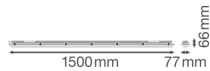

Scheda tecnica Ledvance Stagna LED Stagna Value 25W 3000lm - 840 Bianco Freddo | 150cm

[Visualizza il prodotto](#)