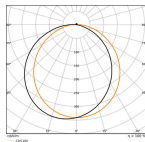

Scheda tecnica Ledvance Bulkhead Combo II Giro Palpebra

[Visualizza il prodotto](#)

Dati tecnici

SKU	254854
EAN	4099854481031
Marca	Ledvance
Nome del fabbricante	BLKH CBO RD EYELID 325 WT LEDV
Quantità confezione bulk	1

Informazioni tecniche

Luce d'Emergenza	Senza luce di emergenza
Montaggio	Montaggio a parete
Colore dell'Apparecchio	Bianco
Tipo di Prodotto	Accessori - Bulkhead

Dimensioni

Altezza (mm)	77
Diametro (mm)	325