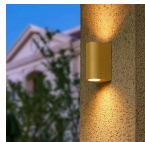

Scheda tecnica D'Lite Luce Da Parete
Vossem Aluminium Oro | IP54 -
Adatto per 2x GU10

[Visualizza il prodotto](#)

Dati tecnici

SKU	258617
EAN	5430004491682
Marca	D'Lite
Nome del fabbricante	Vossem Wall Up&Down Goud
Garanzia Totale di Lampadadiretta	2 anni