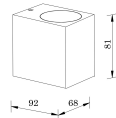

Scheda tecnica Pacco doppio D'Lite
Luce Da Parete Vrebos Aluminium
Nero | Adatto per 1x GU10